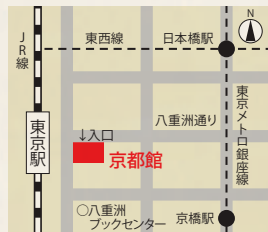

「京あるき in 東京 2013」スタンプラリー

[スタンプラリー参加事業はP3～16の各事業概要または、P18の催し物一覧をご確認ください。]

スタンプラリーに参加しよう!

スタンプラリー参加事業のうち
3箇所スタンプを押された方
には、京都館にて京の名産品
をプレゼント! (お1人様1回まで)

ゴール
→ 京都館へ
GO!
(先着500名様)

※お渡しする記念品の種類はお選び頂けませんので、予めご了承ください。

提供/ (株)永楽屋、(株)松栄堂、(株)聖護院 ハツ橋總本店、然花抄院、タキイ種苗(株)、(株)鶴屋吉信、(株)西利、
京都北山マールプランシュ、MKタクシー (京都)

さらに、ゴール後京都館でアンケートにお応えいただいた方、もしくは、「京あるきin東京2013」期間中に、
「大好きっ! 京都寄付金」に1万円以上寄付された方には、抽選で下記の豪華賞品をプレゼント!

スタンプラリー実施期間

2月4日(月)～2月20日(水)

京都館 ヤンマー東京ビル1F TEL 03-5204-2260
(京都市のアンテナショップ 営業時間/10:30～19:00)

- 東京駅八重洲中央口徒歩1分(八重洲地下街27番出口すぐ)
- 東京メトロ銀座線「京橋駅」、銀座線・東西線「日本橋駅」B3出口 徒歩5分

スペシャルプレゼント

ホテル宿泊招待券

各ホテル1組2名様(1泊)×21ホテル 42名様ご招待

- ◎ウェスティン都ホテル京都
- ◎ホテル京阪京都
- ◎京都ホテルオークラ
- ◎新・都ホテル
- ◎京都国際ホテル
- ◎ホテル日航プリンセス京都
- ◎京都新阪急ホテル
- ◎ハイアット リージェンシー 京都
- ◎京都センチュリーホテル
- ◎ホテルマイステイズ 京都四条
- ◎京都全日空ホテル
- ◎ホテルマイステイズ 京都三条
- ◎京都タワーホテル
- ◎三井ガーデンホテル 京都三条
- ◎京都東急ホテル
- ◎三井ガーデンホテル 京都四条
- ◎京都ブライTONホテル
- ◎三井ガーロイヤルホテル 京都
- ◎京都ロイヤルホテル&スパ
- ◎リーガロイヤルホテル 京都
- ◎ホテルギンモンド京都
- ◎グランドプリンスホテル京都
- ◎ホテルグランヴィア京都